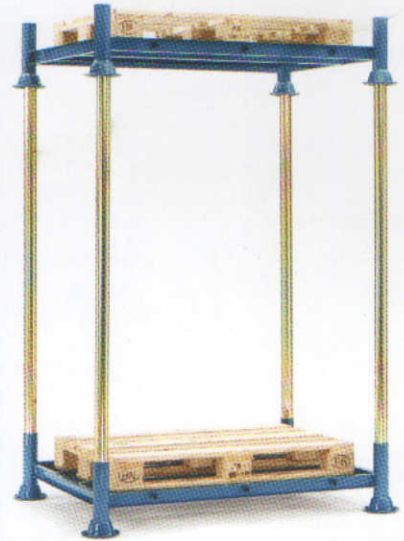

#### Medida base superior:

Interior: 1000 mm x 1000 mm.  
Exterior: 1200 mm x 1200 mm.  
Alto: 150 mm.  
Apilables: 4 alturas 5 alturas.  
Carga/unidad: 1000 Kg 1300 Kg.

#### Medida base inferior:

Interior: 1000 mm x 1000 mm.  
Exterior: 1200 mm x 1200 mm.  
Alto: 300 mm.  
Apilables: 4 alturas 5 alturas.  
Carga/unidad: 1000 Kg 1300 Kg.

Cazoletas de apilación tanto en base superior como inferior, facilitando el apilamiento de los conjuntos Bou-Sac.

Tanto Bou-Sac como Bou-Rack una vez desmontados tienen un facil, seguro y rápido almacenamiento.

Dimensiones tubos (puntales): 1000 mm., 1200 mm., 1500 mm., 2000

*Bou Top*

## BOURACK 1

Para un palet de:  
800x1200 mm ó 1000x1200 mm.  
Medidas exteriores base: 1180x1550 mm.  
Alturas totales: 2100 mm ó 1680 mm.  
Alturas útiles: 1900 mm ó 1500 mm.  
Apilables: 4 alturas 5 alturas.  
Carga/unidad: 1000 Kg 1300 Kg.