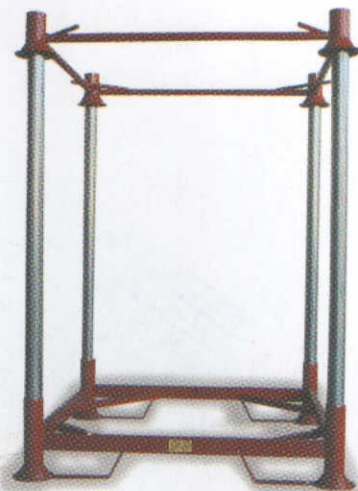

*Bou-Fox*<sup>®</sup>

*Bou-RACK*  
*Bou-SAC*

# BOU-SAC

Para un almacenamiento seguro de su BIG-BAG utilice BOU-SAC

#### Medida base superior:

Interior: 1000 mm x 1000 mm.  
Exterior: 1200 mm x 1200 mm.  
Alto: 150 mm.  
Apilables: 4 alturas 5 alturas.  
Carga/unidad: 1000 Kg 1300 Kg.

#### Medida base inferior:

Interior: 1000 mm x 1000 mm.  
Exterior: 1200 mm x 1200 mm.  
Alto: 300 mm.  
Apilables: 4 alturas 5 alturas.  
Carga/unidad: 1000 Kg 1300 Kg.

Cazoletas de apilación tanto en base superior como inferior, facilitando el apilamiento de los conjuntos Bou-Sac.