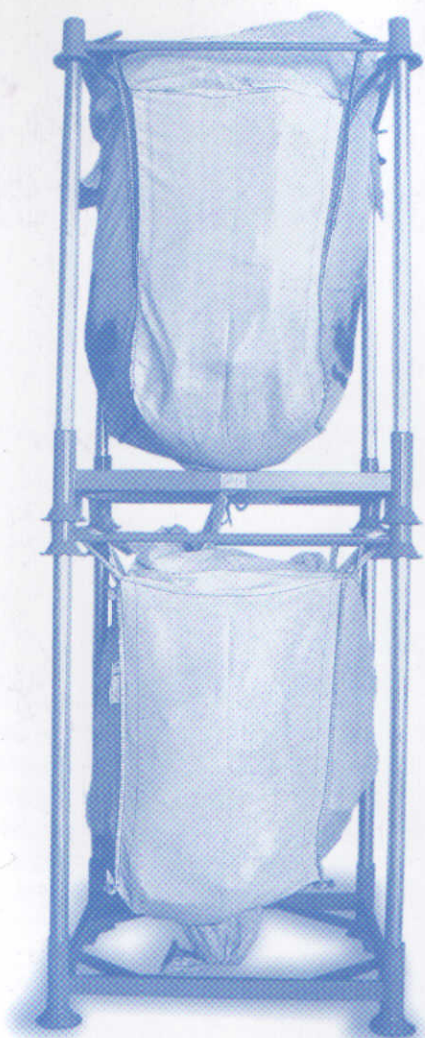

*Bou-Fox*<sup>®</sup>

*Bou-RACK*  
*Bou-SAC*

# BOU-SAC

Para un almacenamiento seguro de su BIG-BAG utilice BOU-SAC

#### Medida base superior:

Interior: 1000 mm x 1000 mm.  
Exterior: 1200 mm x 1200 mm.  
Alto: 150 mm.  
Apilables: 4 alturas 5 alturas.  
Carga/unidad: 1000 Kg 1300 Kg.

#### Medida base inferior:

Interior: 1000 mm x 1000 mm.  
Exterior: 1200 mm x 1200 mm.  
Alto: 300 mm.  
Apilables: 4 alturas 5 alturas.  
Carga/unidad: 1000 Kg 1300 Kg.

Cazoletas de apilación tanto en base superior como inferior, facilitando el apilamiento de los conjuntos Bou-Sac.