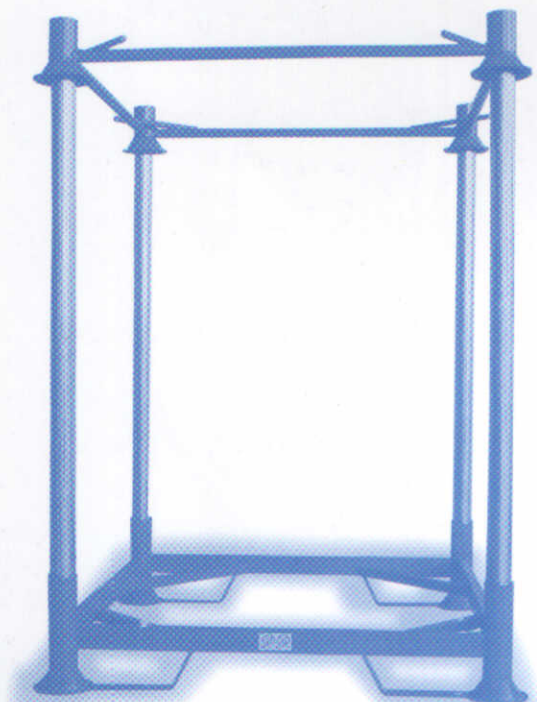

Bou-Fox®

Bou-RACK
Bou-SAC