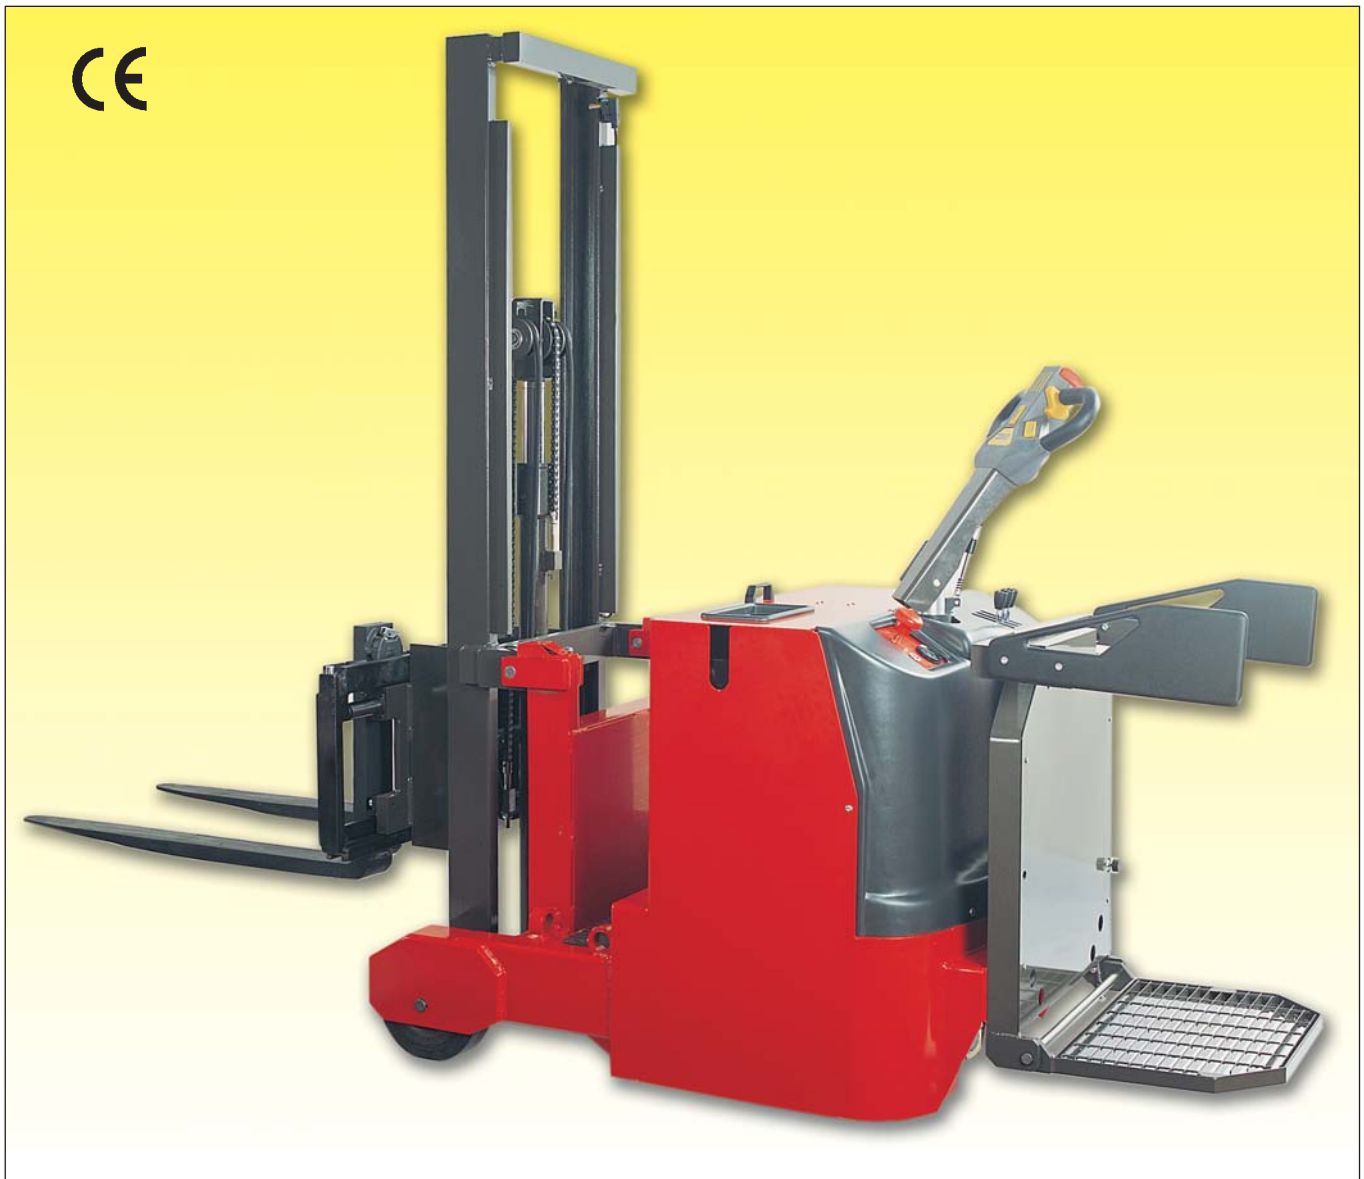

Sollevamento - Lifting - Levée - Hubhöhe - Elevación mm 3500/4500
Portata - Capacity - Capacité - Tragkraft - Capacidad Kg 1200/1600

CARRELLO CONTRAPPESATO CON SERVOSTERZO E PEDANA PER OPERATORE

Counterbalanced truck with power steering and stand on platform

Gerbeur contrepoids avec direction assistée et plateforme rebattable

Deichsel - Gegenwichts-Stapler mit Servosteuerung und fahrerstand-Plattform

Contrapesada electronica con direcciòn asistida y plataforma de conductor