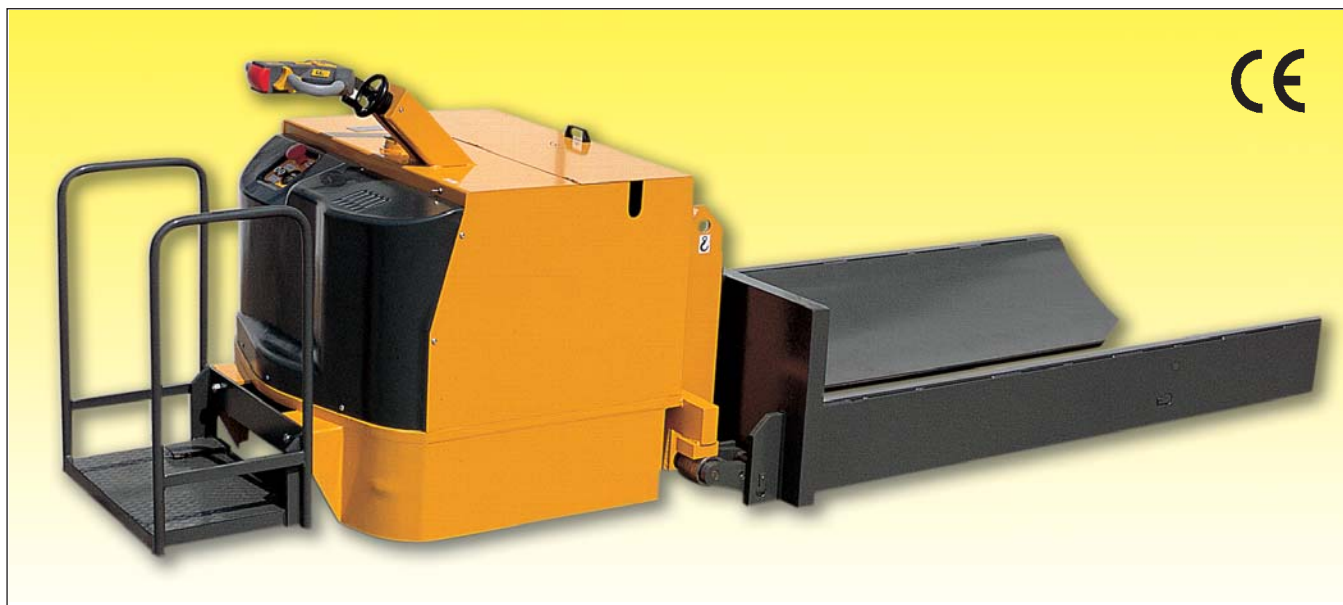

TRASPORTATORI DI BOBINE DI CARTA

Paper rolls handler
Transpalettes électriques pour bobines
Elektro-Hubwagen Für Papierspulen
Transpaletas electricas para bobinas de papel

Sollevamento - Lifting - Levée - Hubhöhe - Elevación mm 200/320
Portata - Capacity - Capacité - Tragkraft - Capacidad Kg 6000/8000