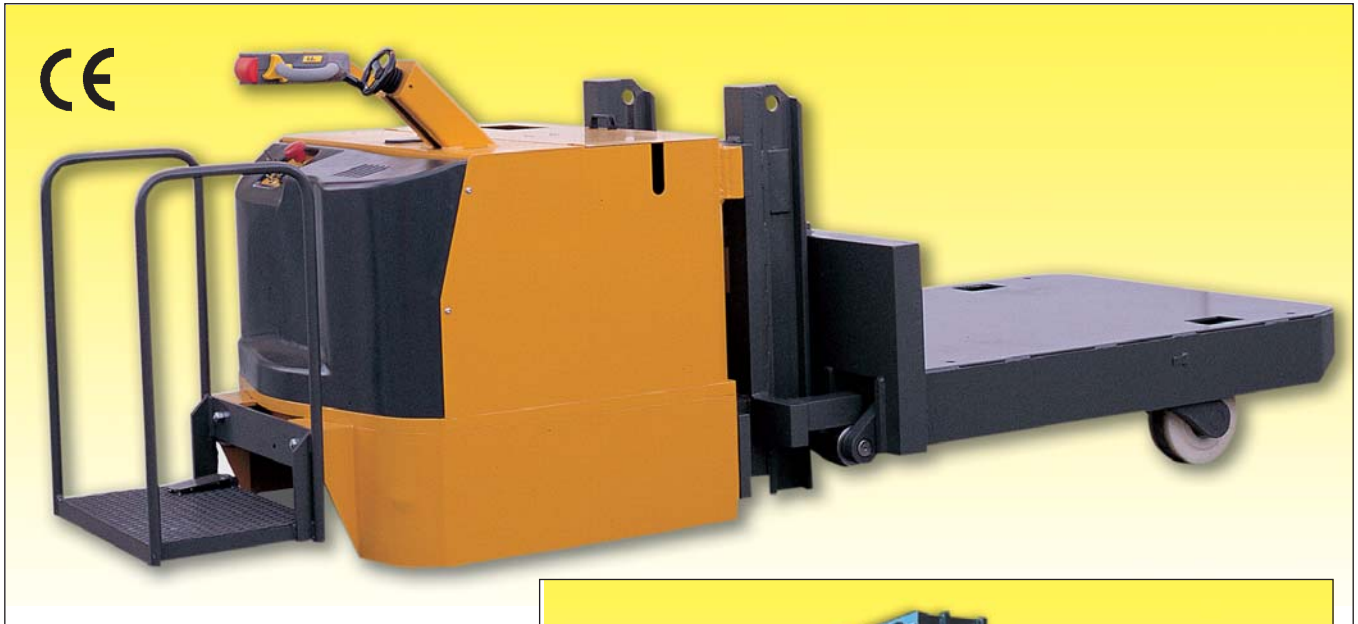

TRANSPALLET ELETTRICI E CARRELLI DI GRANDI PORTATE

Heavy duty stackers and powered pallet trucks
Transpalettes et gerbeurs électriques de grande capacité
Schwerlast-Elektrodeichselhubwagen
Apiladores y transpaletas electricas de gran capacidad

Sollevamento - Lifting - Levée - Hubhöhe - Elevación mm 350
Portata - Capacity - Capacité - Tragkraft - Capacidad Kg 8000/10000